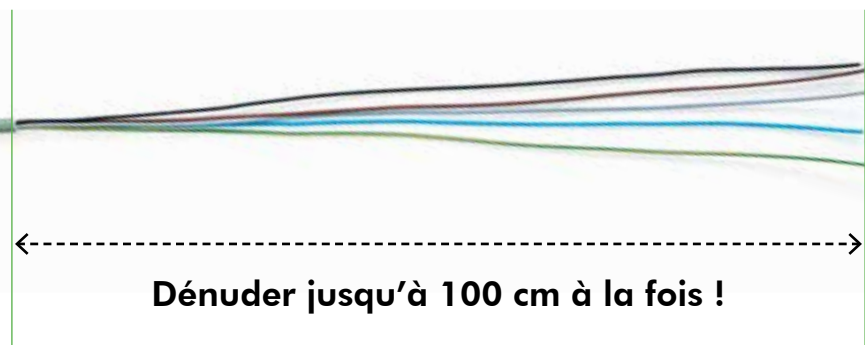

ALSECURE XGB Easy Strippable

Pouvoir raccorder efficacement et rapidement des extrémités de XGB Cca, sans perte de temps due à un dégainage difficile ? Voilà ce qui rend la vie d'un installateur bien plus facile.

Nexans présente le ALSECURE XGB Cca Easy Strippable, le XGB qui se dénude facilement, jusqu'à 100 cm à la fois. Adieu les gaines rigides, bienvenue au gain de temps et à la facilité d'utilisation !

LE DÉGAINAGE FACILE SE FAIT AINSI