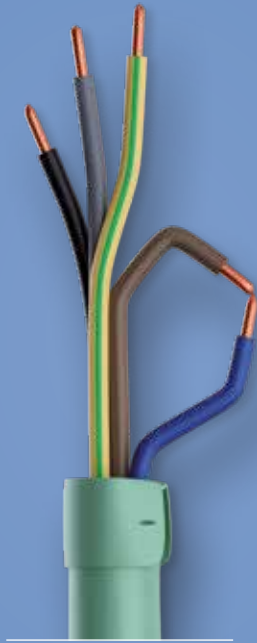

NOUVEAU
ALSECURE XGB EASY STRIPPABLE

DÉNUDER ?
En un tour de main !

©Nexans, 01/2022 - Graphisme: Canada Gent. Nexans reserves the right to make changes without notice. No mention is made of rights with respect to trademarks, service marks or trade names whether registered or not, which may attach to certain words or signs used herein. The absence of such mention, however, in no way implies that there is no protection of these marks, trade names, words or signs.

ALSECURE XGB Easy Strippable

Pouvoir raccorder efficacement et rapidement des extrémités de XGB Cca, sans perte de temps due à un dégainage difficile ? Voilà ce qui rend la vie d'un installateur bien plus facile.

Nexans présente le ALSECURE XGB Cca Easy Strippable, le XGB qui se dénude facilement, jusqu'à 100 cm à la fois. Adieu les gaines rigides, bienvenue au gain de temps et à la facilité d'utilisation !

LE DÉGAINAGE FACILE SE FAIT AINSI

www.nexans.be/fr/easystrippable

Vos avantages

GAIN DE TEMPS

Par une simple entaille dans la gaine, vous retirez la gaine des conducteurs en un mouvement fluide sur une longueur pouvant atteindre **jusqu'à 100 cm**. Vous pouvez passer directement à l'étape suivante de l'installation.